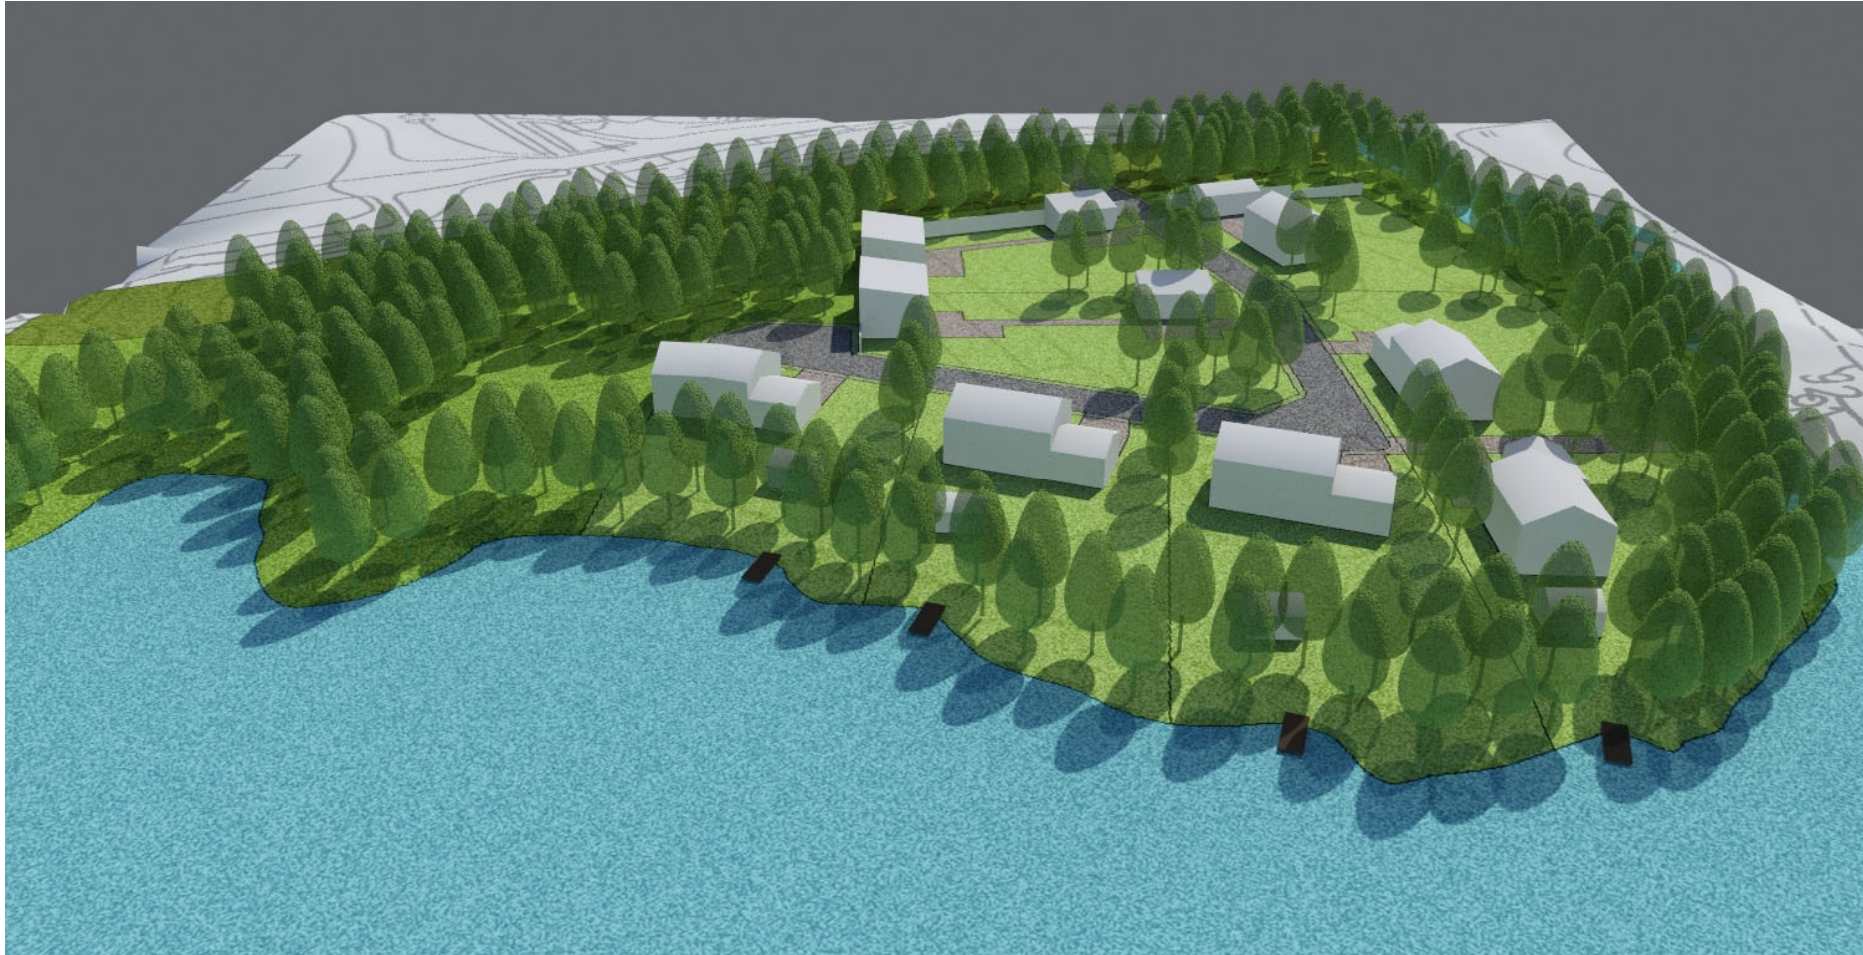

Jokipolventie 15,37130 Nokia, gsm 040 5576086

Havainnekuva etelästä

Koskenpartaan asemakaava 12.4.2018

Arkkittehtimisto Helena Väisänen

Jokipolventie 15,37130 Nokia, gsm 040 5576086

Havainnekuva pohjoisesta

Koskenpartaan asemakaava 12.4.2018

Arkkitehtitoimisto Helena Väisänen

Jokipolventie 15,37130 Nokia, gsm 040 5576086

Havainnekuva ylhäältä

Koskenpartaan asemakaava 12.4.2018

Arkkitetoimisto Helena Väisänen

Jokipolventie 15, 37130 Nokia, gsm 040 5576086